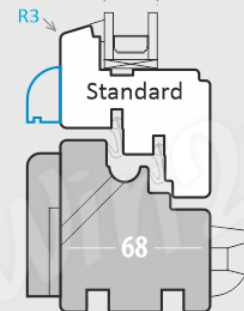

FENÊTRES SCF 68

Profondeur d'installation du cadre et du vantail

DORMANT

OUVRANT