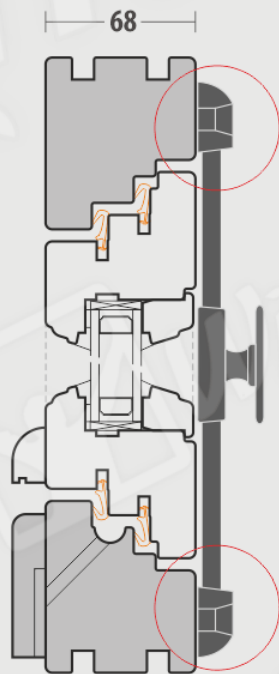

CONSTRUCTION

Cadre en bois massif lamellé-collé sur toute la longueur et l'épaisseur.

Profondeur d'installation du dormant et de l'ouvrant: 68 mm (78, 92 mm disponibles)

MATÉRIAU

pin

méranti

chêne

VERRE

FENÊTRES SCF 68

Profils de base

EN OPTION - PARCLOSE

SCF
Moulure

SCF 68 --> GDL

FENÊTRES SCF 68

Profondeur d'installation du cadre et du vantail

DORMANT