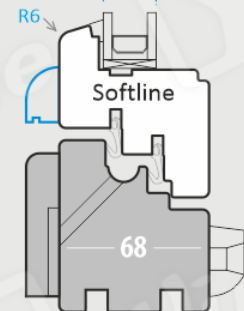

FENÊTRES SCF 68

Profondeur d'installation du cadre et du vantail

DORMANT

OUVRANT