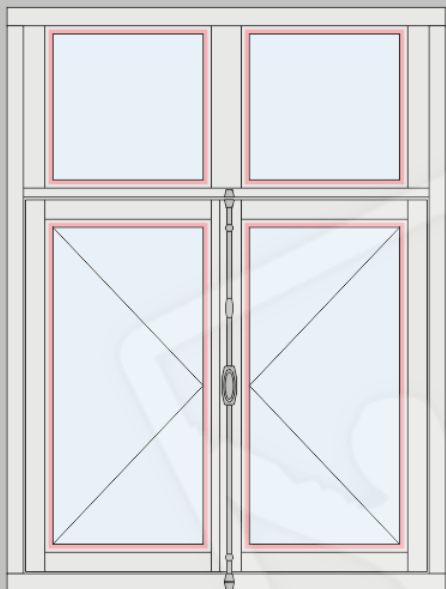

FENÊTRES SCF 68

Profils de base