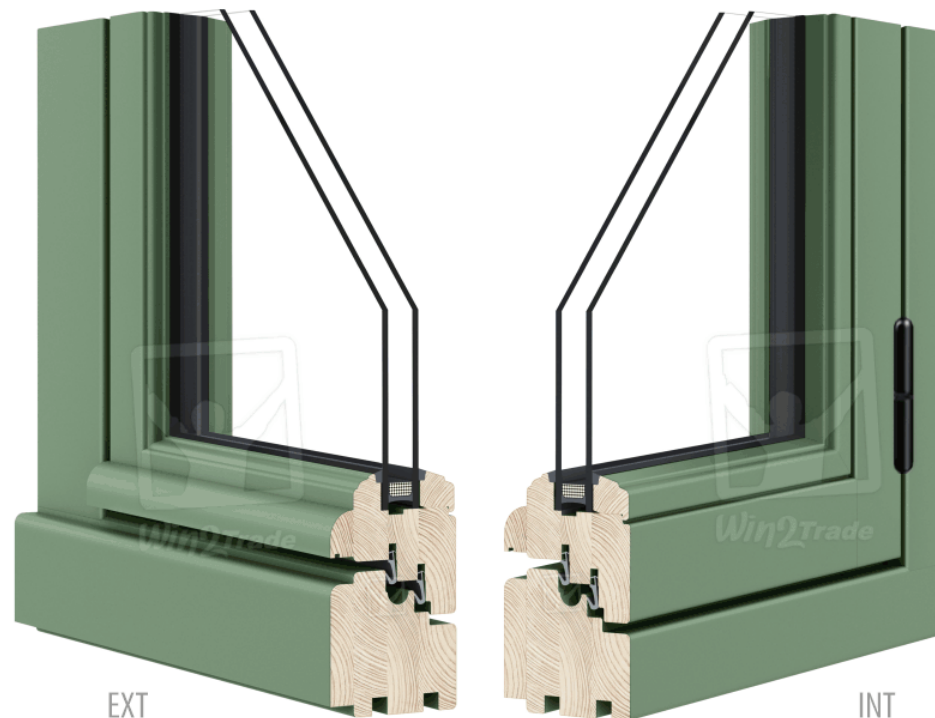

FENÊTRES SCF 68

Informations de base

SCF 68

Model SCF est une fenêtre de type „gueule de loup“, caractérisée par une manière particulière de fermeture des vantaux.

La construction spéciale du cadre et du vantail de la fenêtre SCF fait qu'après la fermeture, le cadre et le vantail forment un seul plan.

Une telle solution nécessite l'utilisation de charnières spéciales.

En standard, la fenêtre est équipée du système de fermeture CREMONE.

* Profondeur de: 68 mm

Transmission thermique U_w

1,01 - 1,37 W/m²K

CONSTRUCTION

Cadre en bois massif lamellé-collé sur toute la longueur et l'épaisseur.

Profondeur d'installation du dormant et de l'ouvrant: 68 mm (78, 92 mm disponibles)

MATÉRIAU

pin

méranti

chêne

VERRE

Verre à double ou triple vitrage (deux chambres) à économie d'énergie, composé de verre à faible émissivité, avec intercalaire rempli d'argon.

EN OPTION :

- verre de sécurité :
verre feuilleté, verre trempé
- verre insonorisant
- verre de protection solaire
- épaisseur maximale du vitrage pour 68 mm : 32 mm