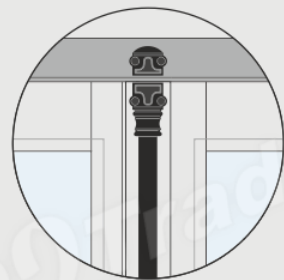

SCF 68 --> GDL