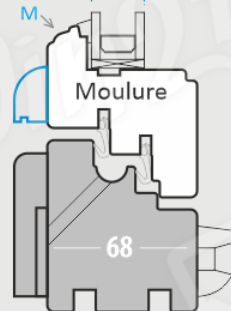

FENÊTRES SCF 68

Profondeur d'installation du cadre et du vantail

DORMANT

OUVRANT