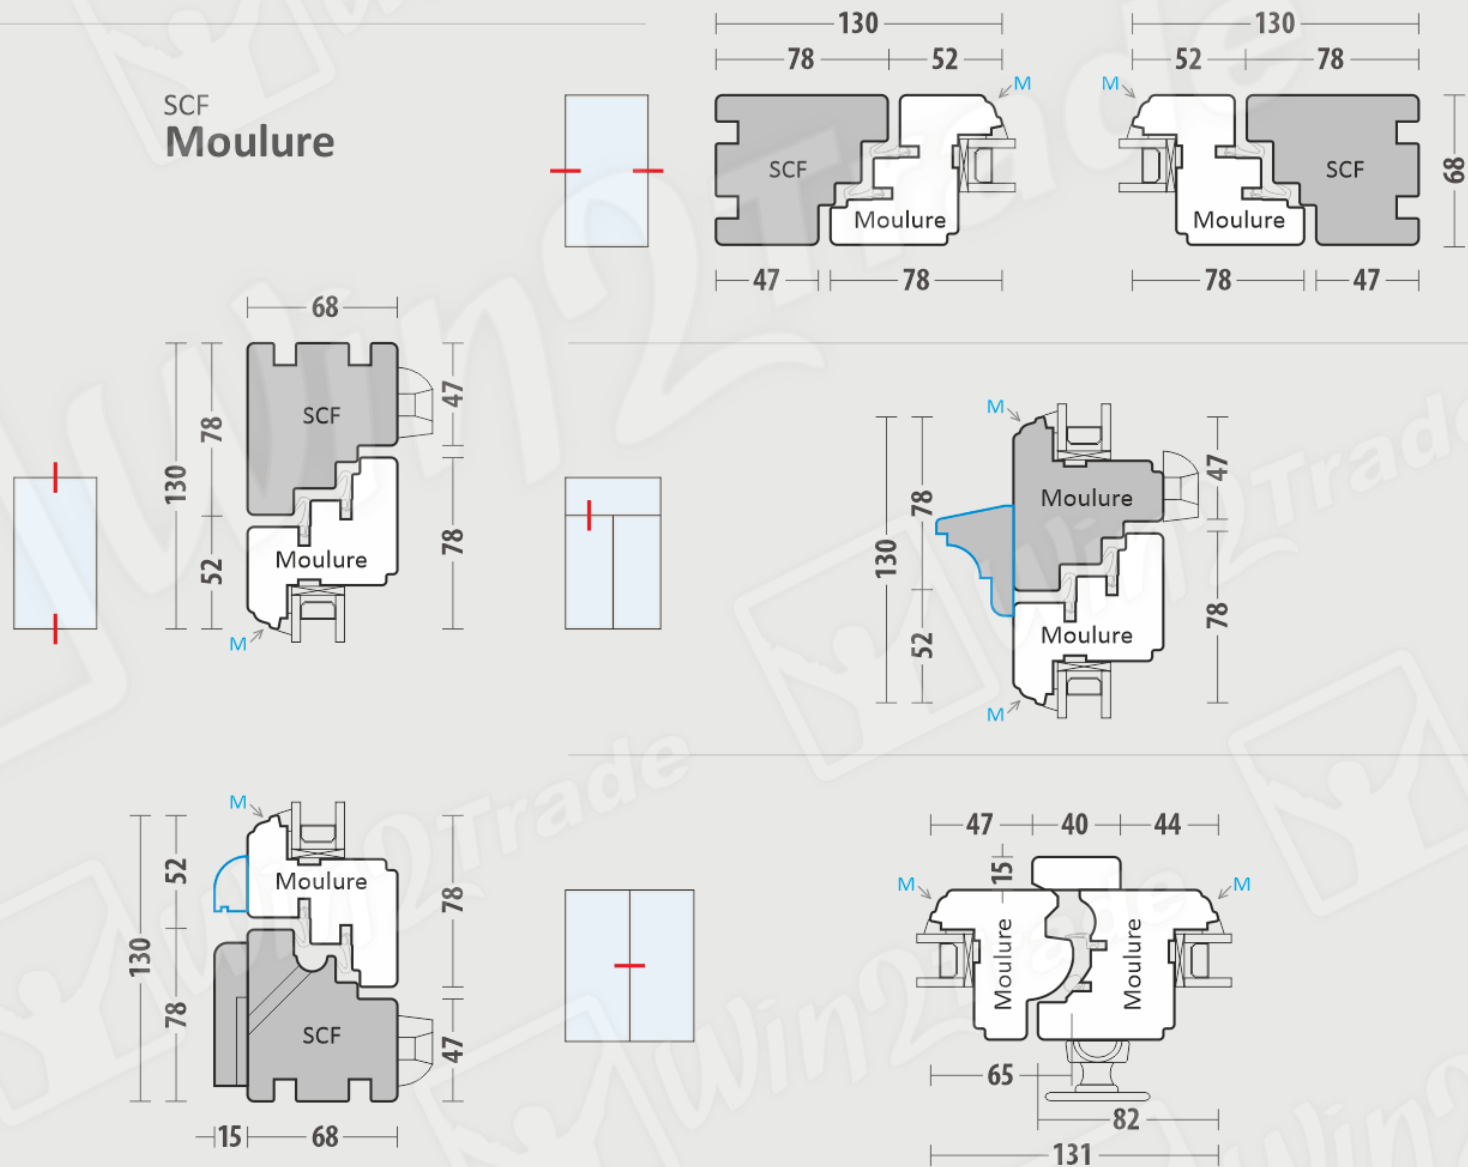

FENÊTRES SCF 68

Profils de base

EN OPTION - PARCLOSE

SCF
Moulure

SCF 68 --> GDL

FENÊTRES SCF 68

Profondeur d'installation du cadre et du vantail

DORMANT