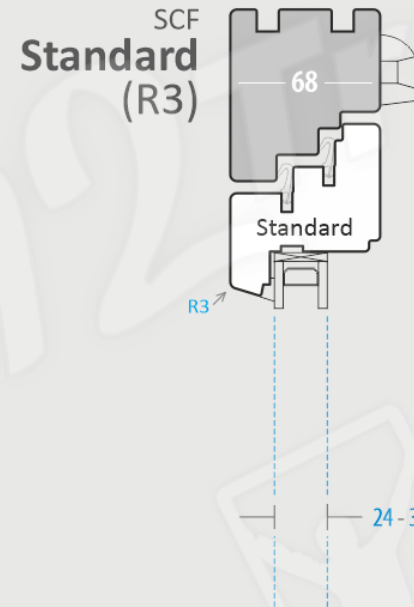

FENÊTRES SCF 68

Profondeur d'installation du cadre et du vantail

DORMANT

OUVRANT