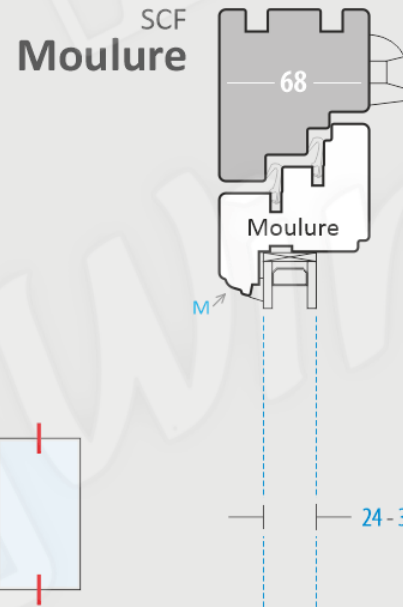

FENÊTRES SCF 68

Profondeur d'installation du cadre et du vantail

DORMANT

OUVRANT