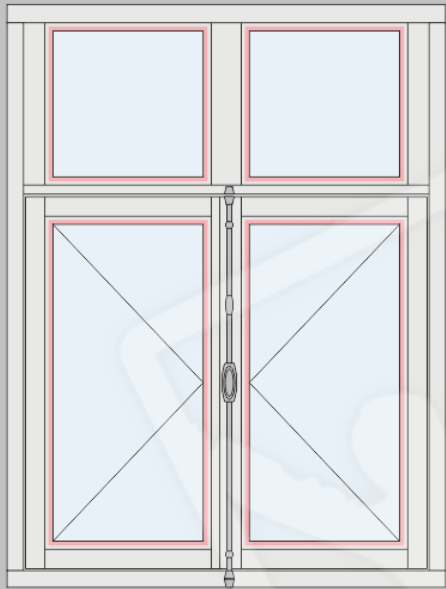

Verre à double ou triple vitrage (deux chambres) à économie d'énergie, composé de verre à faible émissivité, avec intercalaire rempli d'argon.

EN OPTION :

- verre de sécurité :
verre feuilleté, verre trempé
- verre insonorisant
- verre de protection solaire
- épaisseur maximale du vitrage pour 68 mm : 32 mm

FENÊTRES SCF 68

Profils de base

EN OPTION - PARCLOSE

SCF
Moulure

SCF 68 --> GDL

FENÊTRES SCF 68

Profondeur d'installation du cadre et du vantail

DORMANT