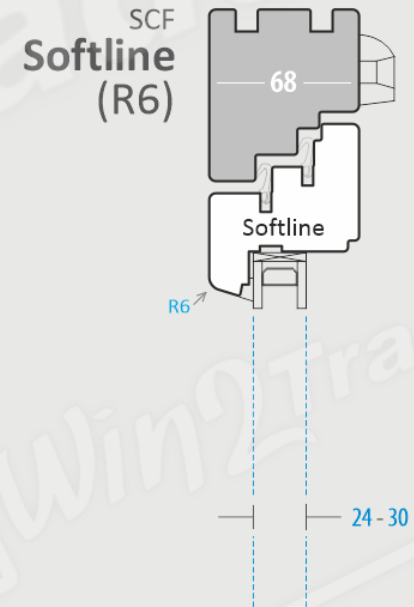

FENÊTRES SCF 68

Profondeur d'installation du cadre et du vantail

DORMANT

OUVRANT