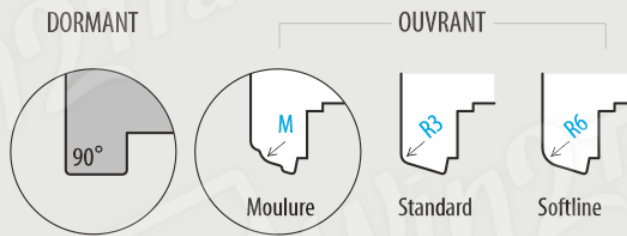

FENÊTRES SCF 68

Profils de base