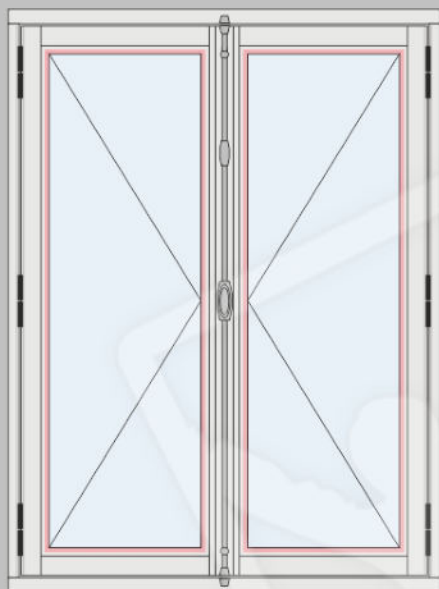

FENÊTRES GFR - 84

Profils de base - Fenêtres à deux vantaux

www.win2trade.fr