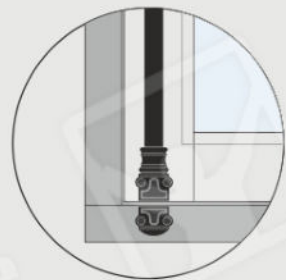

GFR - 84

À UN VANTAIL