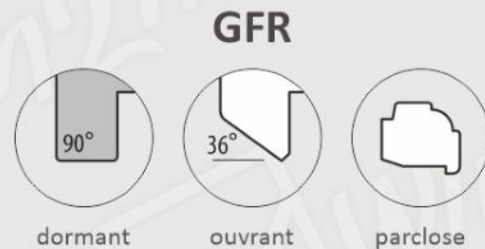

FENÊTRES GFR - 84

Profils de base - Fenêtres à deux vantaux

www.win2trade.fr

EN OPTION - PARCLOSE