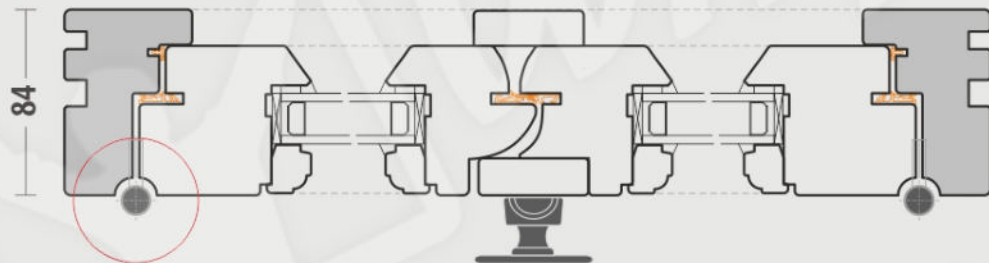

GFR - 84

À DEUX VANTAUX