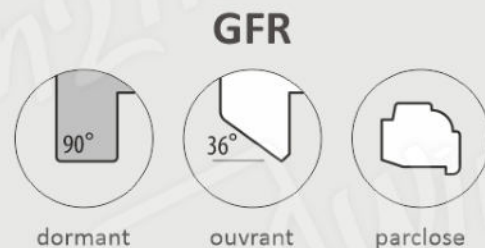

COULEURS OPAQUES elon la palette : RAL ou NCS
LAQUES révélant la structure du bois.

* En standard la couleur intérieure et extérieure est identique.

La CREMONE
Couleur: blanc, noir, doré

GFR - 84

À DEUX VANTAUX

FENÊTRES GFR - 84

Profils de base - Fenêtres à deux vantaux

www.win2trade.fr

EN OPTION - PARCLOSE

GFR - 84

À UN VANTAIL

OKNA
GFR - 84

Profils de base - Fenêtres à un vantail