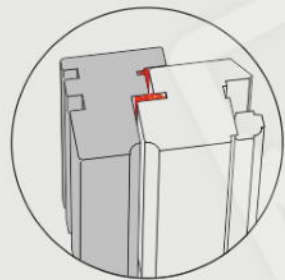

GFR - 84

À DEUX VANTAUX