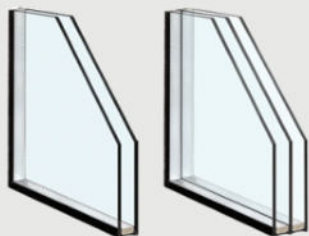

Dans le cas des fenêtres à deux vantaux, on utilise une méthode de fermeture caractéristique appelée „ gueule de loup „.

Par défaut, la fenêtre se ferme à l'aide d'une crémone.

* **Profondeur d'installation**
dormant /ouvrant - 84/68 mm.

INT

Gueule de loup - GDL

EXT

FENÊTRES GFR - 84

Informations de base

CONSTRUCTION

Cadre en bois massif lamellé-collé sur toute la longueur et l'épaisseur.

Profondeur d'installation (**dormant** /ouvrant) :

GFR 84 - 84/68

MATÉRIAU

pin

méranti

chêne

VERRE

Verre à double ou triple vitrage (deux chambres) à économie d'énergie, composé de verre à faible émissivité, avec intercalaire rempli d'argon.

EN OPTION :

- verre de sécurité :
verre feuilleté, verre trempé
- verre insonorisant
- verre de protection solaire
- épaisseur maximale du vitrage pour 68 mm : 32 mm

LAQUES

ÉQUIPEMENT

STANDARD:

La CREMONE et les charnières sont de la même couleur: noire ou blanche.