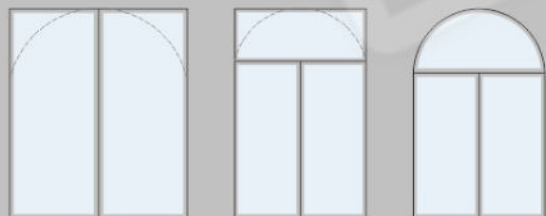

FENÊTRES GFR - 84

Profils de base - Fenêtres à deux vantaux

www.win2trade.fr