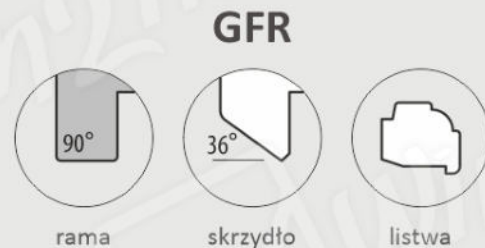

OKNA GFR - 92

Profilés de base - Fenêtres à un vantail