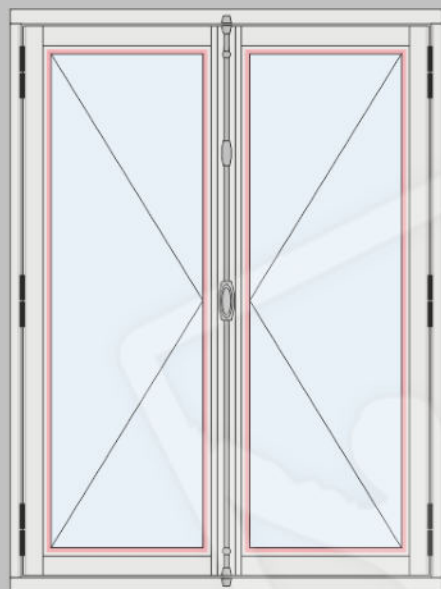

FENÊTRES GFR - 92

Profils de base - Fenêtres à deux vantaux