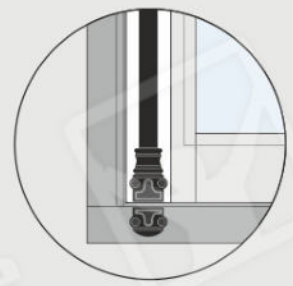

GFR - 92

À UN VANTAIL