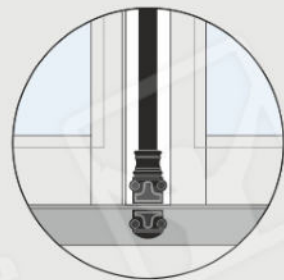

GFR - 92

À DEUX VANTAUX