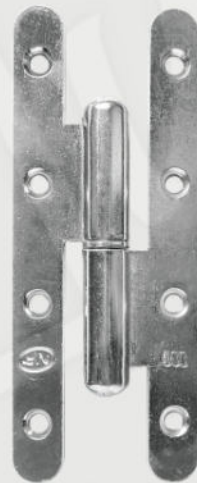

# Charnières encastrées

Standard

Couleur:  
RAL

Rétro 1

Couleur:  
● Noir  
● Blanc

Charnières disponibles sur demande spéciale

Rétro 2

Couleur:  
● Vieux Fer