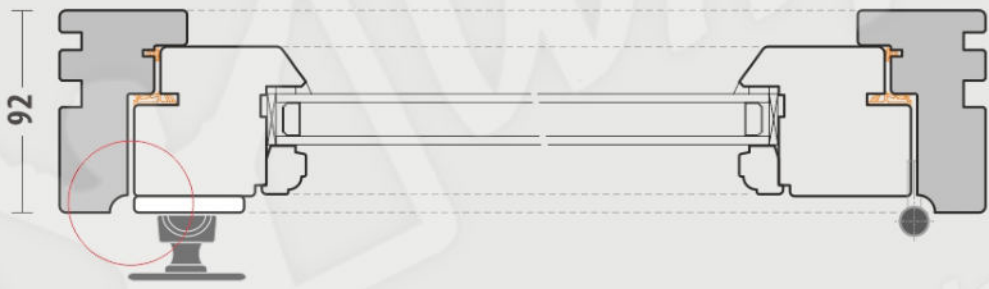

GFR - 92

À UN VANTAIL