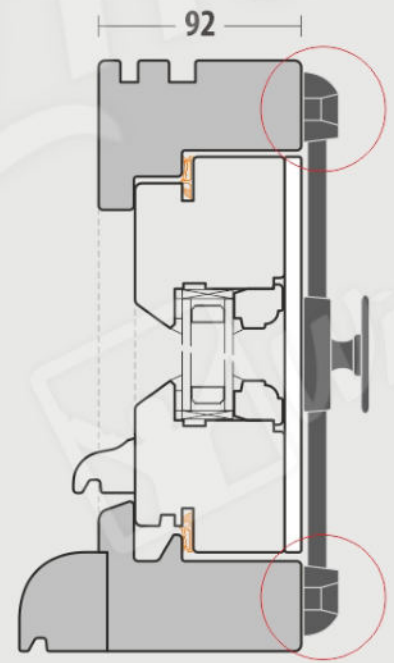

GFR - 92

À UN VANTAIL