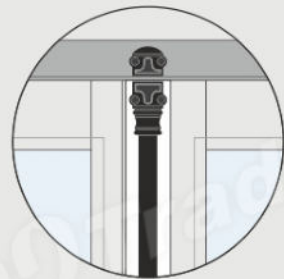

GFR - 92

À DEUX VANTAUX