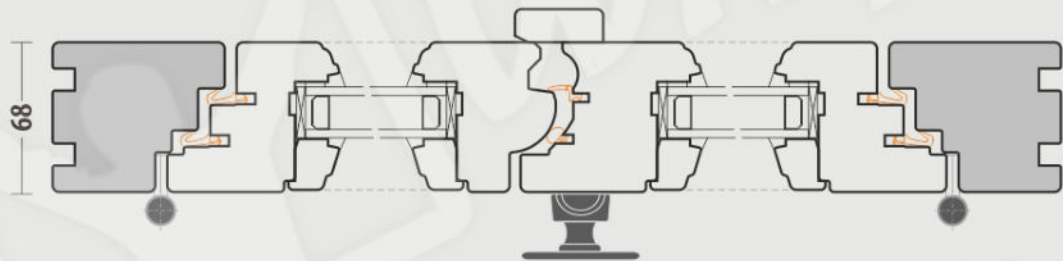

## GDL

Les fenêtres GDL sont des fenêtres à deux vantaux dotées d'un meneau mobile GDL, conçu pour ressembler à une „gueule de loup”. Lorsque la fenêtre est ouverte, les deux vantaux s'ouvrent simultanément.

Les fenêtres GDL sont disponibles en plusieurs modèles:

**GDL-HTR** - Le vantail recouvre le cadre de la fenêtre à l'intérieur.

**GDL-GFR** - À l'intérieur, le vantail et le cadre sont alignés sur un même plan, tandis qu'à l'extérieur, le vantail est en retrait par rapport au cadre de la fenêtre.

### Cadre et ouvrant:

1. Alignés de l'intérieur	-	+	-	+
2. Alignés de l'extérieur	-	-	-	+

### Crémones et Espagnolettes:

1. Crémone	+	+	+	+
2. Espagnolette	+	+	+	+

GDL --> **HTR 68**

GDL --> **GFR 68-84**

GDL --> **GFR 68-92**

GDL --> **SCF 68**