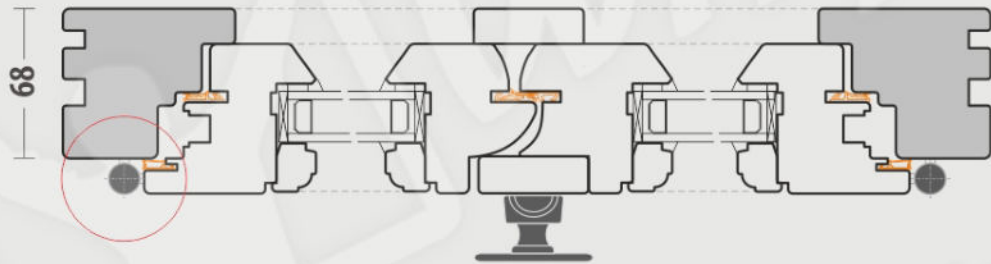

Les fenêtres GDL sont disponibles en plusieurs modèles:

**GDL-HTR** - Le vantail recouvre le cadre de la fenêtre à l'intérieur.

**GDL-GFR** - À l'intérieur, le vantail et le cadre sont alignés sur un même plan, tandis qu'à l'extérieur, le vantail est en retrait par rapport au cadre de la fenêtre.

### Charnières:

1. Charnières encastrées	-	+	+	+
2. Charnières à visser	+	-	-	-
3. Charnières modernes	+	-	-	-

### Cadre et ouvrant:

1. Alignés de l'intérieur	-	+	-	+
2. Alignés de l'extérieur	-	-	-	+

### Crémones et Espagnolettes:

1. Crémone	+	+	+	+
2. Espagnolette	+	+	+	+

GDL --> **HTR 68**

GDL --> **GFR 68-84**

GDL --> **GFR 68-92**

GDL --> **SCF 68**