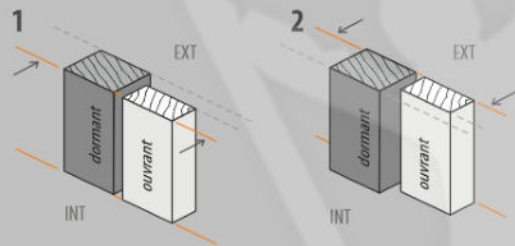

Cadre et ouvrant:

1. Alignés de l'intérieur	-	+	-	+
2. Alignés de l'extérieur	-	-	-	+