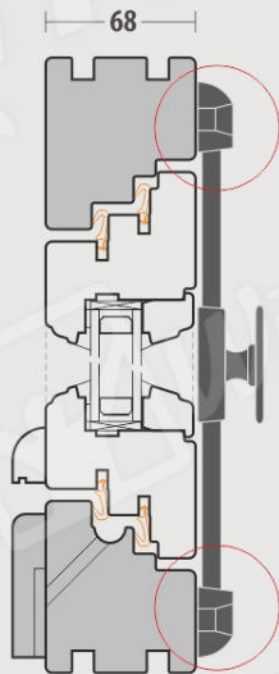

## CONSTRUCTION

Cadre en bois massif lamellé-collé sur toute la longueur et l'épaisseur.

\* Profondeurs d'installation disponibles:

**HTR** - 68 mm ou 78 mm.

**GFR** - 84 mm ou 92 mm.

**SCF** - 68 mm.

### Cadre et ouvrant:

1. Alignés de l'intérieur	-	+	-	+
2. Alignés de l'extérieur	-	-	-	+

### Crémones et Espagnolettes:

1. Crémone	+	+	+	+
2. Espagnolette	+	+	+	+

GDL --> **HTR 68**

GDL --> **GFR 68-84**

GDL --> **GFR 68-92**

GDL --> **SCF 68**