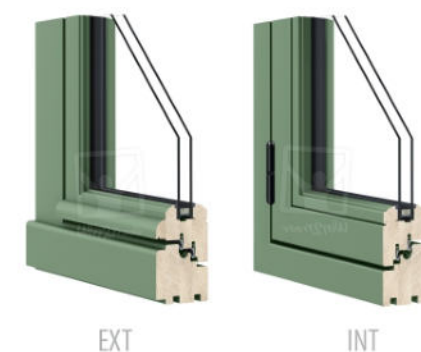

## GDL

Les fenêtres GDL sont des fenêtres à deux vantaux dotées d'un meneau mobile GDL, conçu pour ressembler à une „gueule de loup”. Lorsque la fenêtre est ouverte, les deux vantaux s'ouvrent simultanément.

Les fenêtres GDL sont disponibles en plusieurs modèles:

**GDL-HTR** - Le vantail recouvre le cadre de la fenêtre à l'intérieur.

**GDL-GFR** - À l'intérieur, le vantail et le cadre sont alignés sur un même plan, tandis qu'à l'extérieur, le vantail est en retrait par rapport au cadre de la fenêtre.

**GDL-SCF** - Le vantail et le cadre sont dans le même plan, vus de l'intérieur et de l'extérieur.

### GDL - SCF

Les fenêtres en bois à meneau GDL (gueule du loup) se ferment à l'aide d'une Crémone RY 59 ou Espagnolette.  
\* Profondeurs d'installation disponibles : HTR - 68 ou 78 mm. GFR - 84 ou 92 mm. SCF - 68 mm.