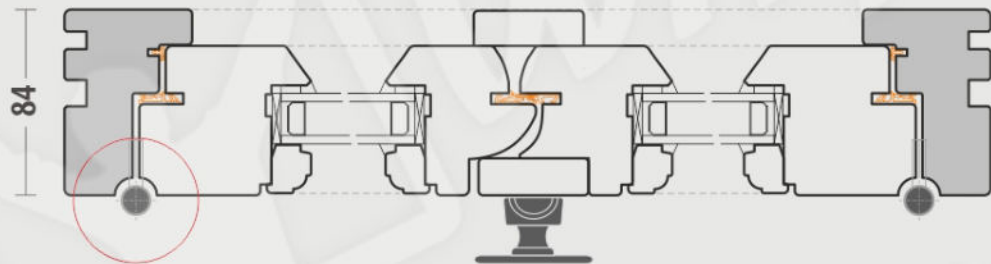

Les fenêtres GDL sont disponibles en plusieurs modèles:

**GDL-HTR** - Le vantail recouvre le cadre de la fenêtre à l'intérieur.

**GDL-GFR** - À l'intérieur, le vantail et le cadre sont alignés sur un même plan, tandis qu'à l'extérieur, le vantail est en retrait par rapport au cadre de la fenêtre.

### Charnières:

1. Charnières encastrées	-	+	+	+
2. Charnières à visser	+	-	-	-
3. Charnières modernes	+	-	-	-

### Cadre et ouvrant:

1. Alignés de l'intérieur	-	+	-	+
2. Alignés de l'extérieur	-	-	-	+

### Crémones et Espagnolettes:

1. Crémone	+	+	+	+
2. Espagnolette	+	+	+	+

GDL --> **HTR 68**

GDL --> **GFR 68-84**

GDL --> **GFR 68-92**

GDL --> **SCF 68**