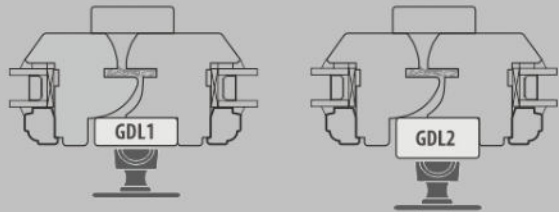

## GDL Gueule de loup

Modèles de fenêtres avec le meneau GDL

HTR 68

GFR 68-84

GFR 68-92

SCF 68

### GDL - meneau mobile ( gueule de loup ):

GDL 1	+	+	-	+
GDL 2	+	-	+	-