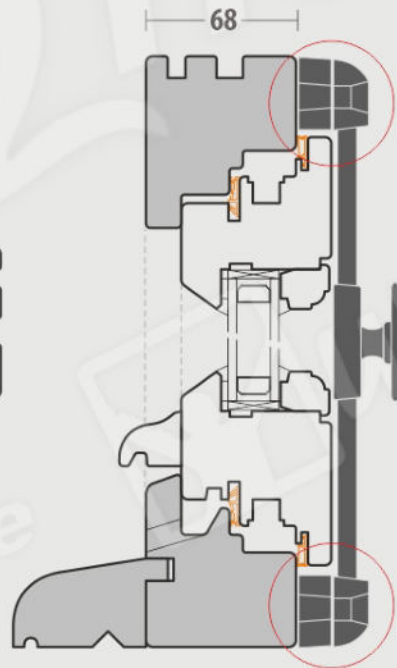

### GDL - meneau mobile ( gueule de loup ):

GDL 1	+	+	-	+
GDL 2	+	-	+	-

### Charnières:

1. Charnières encastrées	-	+	+	+
2. Charnières à visser	+	-	-	-
3. Charnières modernes	+	-	-	-

### Cadre et ouvrant:

1. Alignés de l'intérieur	-	+	-	+
2. Alignés de l'extérieur	-	-	-	+

### Crémones et Espagnolettes:

1. Crémone	+	+	+	+
2. Espagnolette	+	+	+	+

GDL --> **HTR 68**

GDL --> **GFR 68-84**

GDL --> **GFR 68-92**

GDL --> **SCF 68**