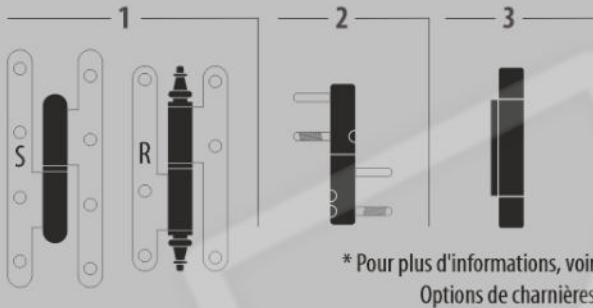

## GDL Gueule de loup

Modèles de fenêtres avec le meneau GDL

HTR 68

GFR 68-84

GFR 68-92

SCF 68

### GDL - meneau mobile ( gueule de loup ):

GDL 1	+	+	-	+
GDL 2	+	-	+	-