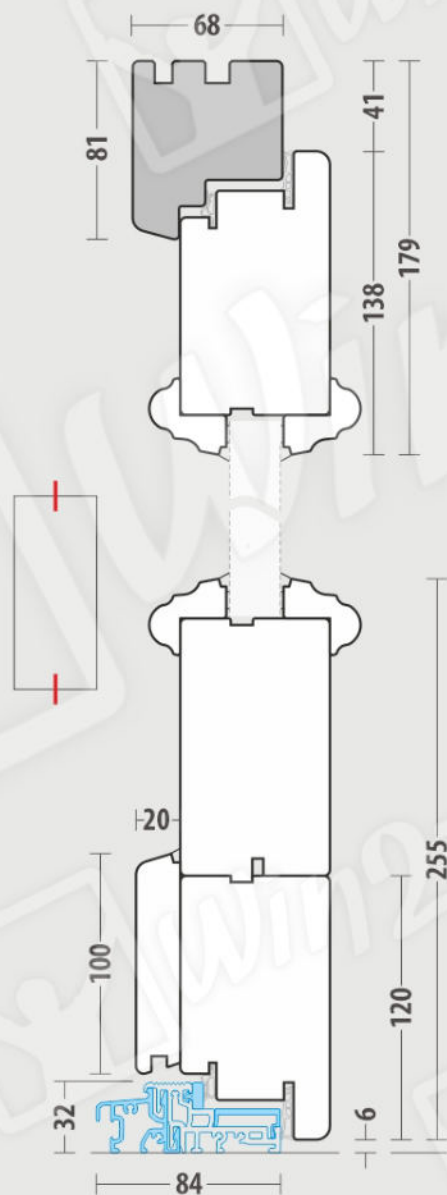

Dormant de porte