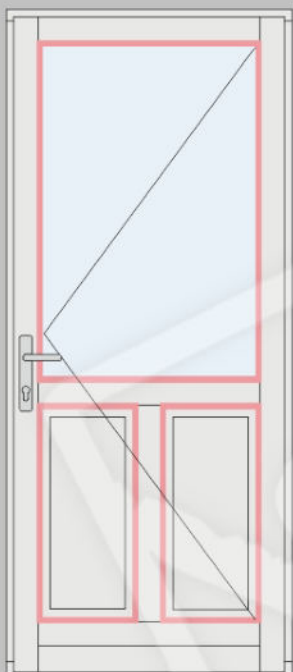

PORTE D'ENTRÉE

Porte DF 68

Profils de base