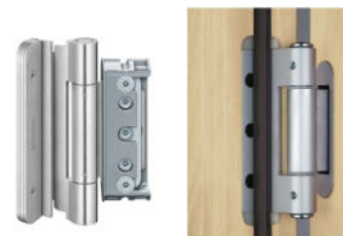

Charnières réglables EASY 3D