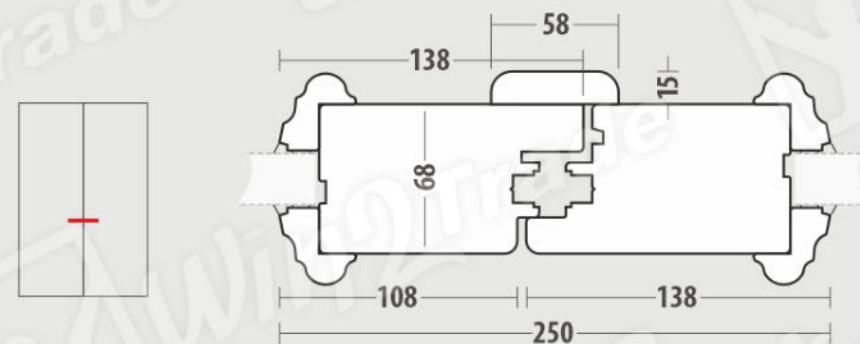

Vantail - parclose décorative / fixation du remplissage