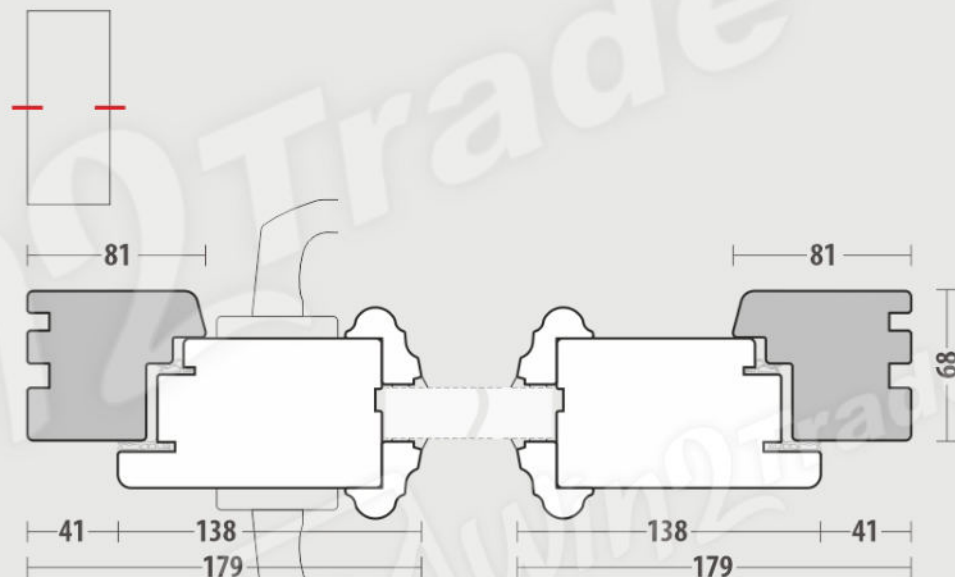

Porte DF 68

Profils de base

www.win2trade.fr

Dormant de porte

Vantail - parclose décorative / fixation du remplissage

OPTIONS

REPLISSAGE

Porte DF 68