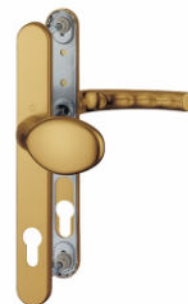

Porte DF

La série DF est une porte avec un parclose décorative des deux côtés du vantail.

La variété des méthodes de finition des portes - la combinaison de panneaux avec du verre, confère aux portes DF un caractère unique et individuel adapté à l'intérieur et à la façade d'un bâtiment spécifique. La porte peut s'ouvrir vers l'extérieur ou vers l'intérieur.

GACHE DE VERROUILLAGE / SERRURES / CYLINDRES - zune serrure sous forme de serrure à crémone automatique à 3 points, équipée d'un insert de cylindre de classe A avec un jeu de 3 clés.

FACULTATIF:

- Cylindres de serrure de classe C
- serrure avec bouton à l'intérieur
- deux serrures ouvertes avec la même clé
- pènes anti-effraction côté charnière

Double Poignée de porte

Blanc
9016

Brun
8019

Noir

Doré
F4

Tytan
F9

Argenté
F1

Poignée de porte - poignée/bouton

Blanc
9016

Brun
8019

Noir

Doré
F4

Tytan
F9

Argenté
F1

SERRURE

standard
2 faces