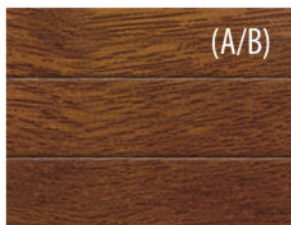

16 Ivoire

48 Chaîne doré