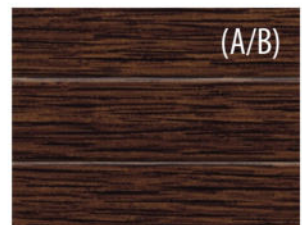

Le tablier a une palette de couleurs séparée

VOLETS - couleurs du tablier

02 Blanc

03 Gris

05 Beige

15 Blanc crème

16 Ivoire

07 Gris clair

01 Argenté

23 Anthracite

48 Chaîne doré

08 Brun foncé

09 Brun

30 Noix

26 Olive

04 Beige foncé

19 Bordeaux

13 Vert

22 Acajou

20 Noir

34 Chaîne des marais

27 Gris basalte

54 Winchester

La disponibilité des couleurs dépend du tablier choisie.